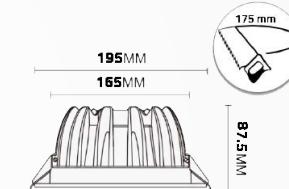

Downlight

PREMIUM **15W** **25W** **35W** **50W**

- Bespaart gemiddeld 65% aan energie
- Zeer lange levensduur en onderhoudsvrij
- Zeer lage verblindingsfactor (UGR) < 19

SPECIFICATIES

| | |
|---------------------------|-------------------------|
| Stroom input | : AC100-277 |
| Wattage | : 15/ 25/ 35/ 50 |
| Dimbaar | : Optioneel 0-10V/ Dali |
| Licht efficiëntie | : 110-120 Lm/w* |
| Type LED | : Cree |
| Lichtkleur | : 3000K / 4000K / 5500K |
| Opstarttijd | : 0.5S |
| Levensduur | : 70.000 branduur |
| Kleurechtheid | : 95 CRI |
| Materiaal | : Alumium 6063 |
| Werktemperatuur | : -20° t/m +50° |
| IP classificering | : IP54 |
| Stralingshoek | : 40° / 90° |
| Kleur behuizing | : Wit/ Zilver/ Zwart |
| Driver | : Mean Well Extern |
| Energie efficiëntie label | : A+ |
| THD | : < 15% |
| Power factor | : 0.95 |
| Garantie | : 7 Jaar |

Dit product is geschikt voor de Energie Investeringsaftrek (EIA).

* = Bruto lumen output

15W

25W

35W

50W

2016 Dutch LED Projects (Dutch Green Projects)
Alle rechten voorbehouden Specificaties kunnen
zonder voorafgaande kennisgeving worden
gewijzigd. www.dutchledprojects.nl