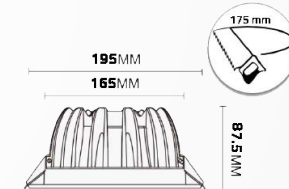

Dit product is geschikt voor de Energie Investeringsaftrek (EIA).

* = Bruto lumen output

15W

25W

35W

50W

2016 Dutch LED Projects (Dutch Green Projects)
Alle rechten voorbehouden Specificaties kunnen
zonder voorafgaande kennisgeving worden
gewijzigd. www.dutchledprojects.nl