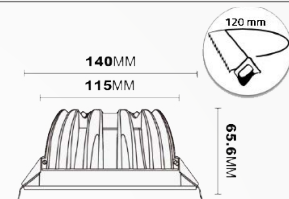

Dit product is geschikt voor de Energie Investeringsaftrek (EIA).

* = Bruto lumen output

15W

25W

35W

50W

2016 Dutch LED Projects (Dutch Green Projects)
Alle rechten voorbehouden Specificaties kunnen
zonder voorafgaande kennisgeving worden
gewijzigd. www.dutchledprojects.nl