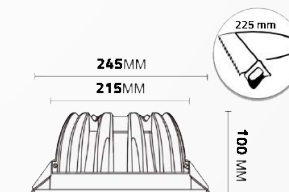

Dit product is geschikt voor de Energie Investeringsaftrek (EIA).

* = Bruto lumen output

15W

25W

35W

50W

2016 Dutch LED Projects (Dutch Green Projects)
Alle rechten voorbehouden Specificaties kunnen
zonder voorafgaande kennisgeving worden
gewijzigd. www.dutchledprojects.nl