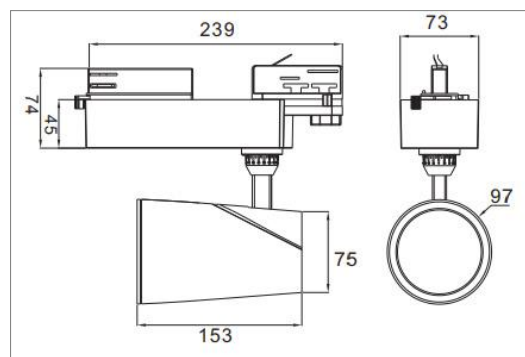

Koney

TRACKLIGHT

15W 25W 35W 45W

- Elegant, smal design
- Zeer hoge kleurechtheid
- Past op bestaande spanningsrail
- Driver geïntegreerd in spanningsrail
- Bespaart minimaal 65% aan stroom

SPECIFICATIES

| | |
|---------------------------|-----------------------------|
| Stroominput | : AC220-240V |
| Wattage | : 15/ 25/ 35/ 45 |
| Dimbaar | : Nee |
| Lichtefficiëntie* | : 105-115lm/W |
| Led chip | : Citizen COB CLU038-1205C4 |
| Driver | : Intern |
| Kleurtemperatuur | : 3000K/ 4000K/ 5000K |
| Opstarttijd | : 0.2 seconden |
| Levensduur | : 70.000 branduur |
| Kleurechtheid | : >90 CRI |
| Stralingshoek | : 12° / 22° / 36° / 60° |
| Materiaal | : Aluminium + PC |
| Power factor | : >0.95 |
| THD | : <15% |
| IP waarde | : IP20 |
| Energie efficiëntie label | : A++ |
| Garantie | : 5 Jaar |
| Lumenbehoud L80B10 | : 36.000 |

Afmetingen

Dit product is geschikt voor de Energie Investeringsaftrek (EIA).

* = Bruto lumen output

Alle rechten voorbehouden. Specificaties kunnen zonder voorafgaande kennisgeving worden gewijzigd.

Meer informatie