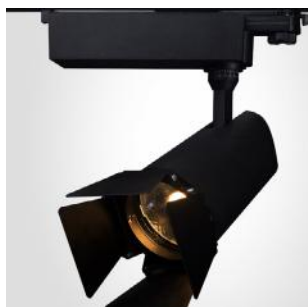

Product opties