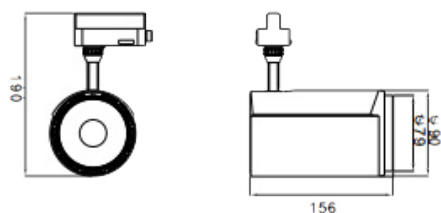

INTY

TRACKLIGHT

15W 25W 35W 45W

- Optimaal kleurenspectrum
- Past op bestaande spanningsrail
- Bespaart minimaal 65% aan stroom
- Geschikt voor showrooms en winkels

SPECIFICATIES

Stroominput	: AC220-240V
Wattage	: 15/ 25/ 35/ 45
Dimbaar	: Optioneel
Lichtefficiëntie*	: 105-115lm/W
Led chip	: Citizen COB CLU038-1205C4
Driver	: Intern
Kleurtemperatuur	: 2700K/ 3000K/ 4000K/ 5000K
Opstarttijd	: 0.2 seconden
Levensduur	: 70.000 branduur
Kleurechtheid	: >90 CRI
Stralingshoek	: 15° / 24° / 36°
Materiaal	: Aluminium + PC
Power factor	: >0.95
THD	: <15%
IP waarde	: IP20
Energie efficiëntie label	: A++
Garantie	: 5 Jaar
Lumenbehoud L80B10	: 48.000

Dit product is geschikt voor de Energie Investeringsaftrek (EIA).

* = Bruto lumen output

25W

35W

45W

Product opties

Projectfoto's

Referenties