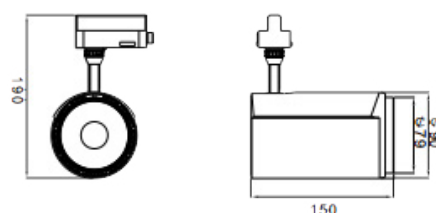

INTY

TRACKLIGHT

15W 25W 35W 45W

- Optimaal kleurenspectrum
- Past op bestaande spanningsrail
- Bespaart minimaal 65% aan stroom
- Geschikt voor showrooms en winkels

SPECIFICATIES

Stroominput	: AC220-240V
Wattage	: 15/ 25/ 35/ 45
Dimbaar	: Optioneel
Lichtefficiëntie*	: 105-115lm/W
Led chip	: Citizen COB CLU038-1205C4
Driver	: Intern
Kleurtemperatuur	: 2700K/ 3000K/ 4000K/ 5000K
Opstarttijd	: 0.2 seconden
Levensduur	: 70.000 branduur
Kleurechtheid	: >90 CRI
Stralingshoek	: 15° / 24° / 36°
Materiaal	: Aluminium + PC
Power factor	: >0.95
THD	: <15%
IP waarde	: IP20
Energie efficiëntie label	: A++
Garantie	: 5 Jaar
Lumenbehoud L80B10	: 48.000

Dit product is geschikt voor de Energie Investeringsaftrek (EIA).

* = Bruto lumen output

25W

35W

45W

Product opties

Projectfoto's

Referenties