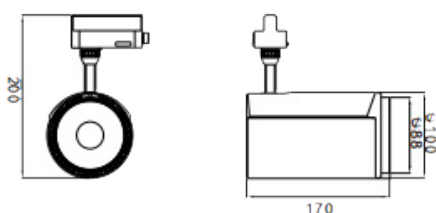

Dit product is geschikt voor de Energie Investeringsaftrek (EIA).

* = Bruto lumen output

25W

35W

45W

Product opties

Projectfoto's

Referenties