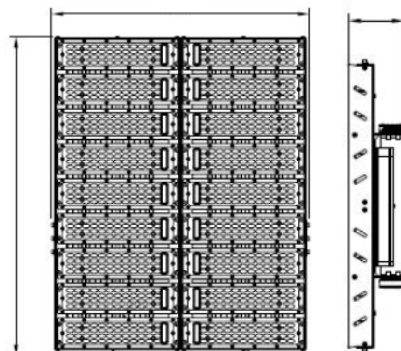

FURY

MASTVERLICHTING

300W 400W 600W 900W

1200W

- Bespaart gemiddeld 65% aan energie
- Zeer lange levensduur en onderhoudsvrij
- Geschikt voor sportvelden
- Diep- en breedstralend

SPECIFICATIES

Stroominput	: AC 85-265V
Wattage	: 400
Lichtefficiëntie	: 150lm/W*
Led chip	: Nichia
Driver	: Inventronics
Kleurtemperatuur	: 3000K/ 4000K/ 5500K
Opstarttijd	: 0.2 seconden
Levensduur	: 100,000 branduur
Kleurechtheid	: 75 CRI
Stralingshoek	: 30° / 60°/90°
Materiaal	: Aluminium + PC
Werktemperatuur	: -40° t/m +55°
Power factor	: 0.95
THD	: < 15%
IP waarde	: IP65
Netto gewicht	: 6.5-21.8kg
Energie efficiëntie label	: A++
Garantie	: 5 Jaar

Afmetingen

	Lengte	Breedte	Hoogte
300W	485 mm	320 mm	93 mm
400W	340 mm	554 mm	1105 mm
600W	498 mm	554 mm	1105 mm
900W	715 mm	554 mm	1105 mm
1200W	-	-	-

Dit product is geschikt voor de Energie Investeringsaftrek (EIA).