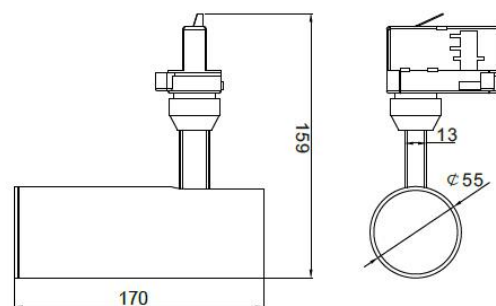

Cilin

TRACKLIGHT

8W 12W 15W

- Elegant, smal design
- Zeer hoge kleurechtheid
- Past op bestaande spanningsrail
- Bespaart minimaal 65% aan stroom

SPECIFICATIES

Stroominput	: AC220-240V
Wattage	: 8/ 12/ 15
Dimbaar	: Nee
Lichtefficiëntie*	: 105-115lm/W
Led chip	: Citizen COB CLU038-1205C4
Driver	: Intern
Kleurtemperatuur	: 3000K/ 4000K/ 5000K
Opstarttijd	: 0.2 seconden
Levensduur	: 70.000 branduur
Kleurechtheid	: >90 CRI
Stralingshoek	: 12° / 22° / 36°
Materiaal	: Aluminium + PC
Power factor	: >0.95
THD	: <15%
IP waarde	: IP20
Energie efficiëntie label	: A++
Garantie	: 5 Jaar
Lumenbehoud L80B10	: 36.000

Afmetingen

Dit product is geschikt voor de Energie Investeringsaftrek (EIA).

* = Bruto lumen output

Alle rechten voorbehouden. Specificaties kunnen zonder voorafgaande kennisgeving worden gewijzigd.

Meer informatie